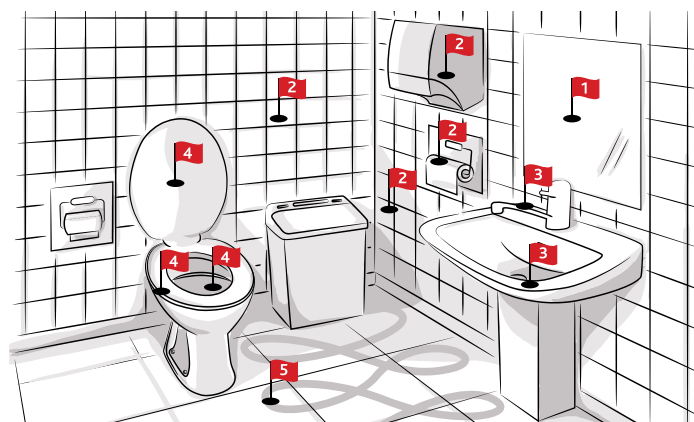

ПРОФЕССИОНАЛЬНАЯ УБОРКА ТУАЛЕТА

1 Протирка зеркал *

САЛФЕТКА КВИКСТАР МИРО

1 салфетка = 30 мл

*салфетка КвикСтар Микро + MIZID

2 Протирка * поверхностей и стен

САЛФЕТКА ПВАМИРО

1 салфетка = 40 мл

*салфетка ПВАмиро + MIZID

3 Мытьё раковины

САЛФЕТКА ПВАМИРО

1. 2. MIZID

4 Мытьё унитаза *

САЛФЕТКА ПВАМИРО

1. 2. MIZID

*MIZID KRAFTGEL

5 Уборка пола