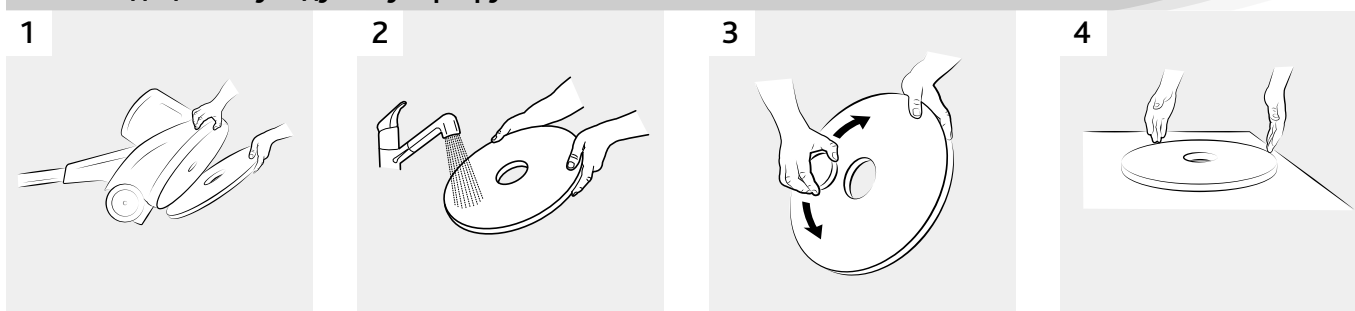

Рекомендации по уходу за супер-кругами Vileda Professional

Руководство по выбору кругов Vileda Professional

	Стандартная скорость 150–275 об/мин				Высокая скорость 275–1000 об/мин				Сверх-высокая скорость 1000–3000 об/мин
	Удаление за- щитного слоя (стриппинг)	Сухой стриппинг	Влажная чистка	Полирование	Спрейный метод чистки	Уход спрей- ным методом	Полирование спрейным методом	Полирование	Полирование
Полы на основе поливинилхлорида	● ● ●	●	● ●	● ○	●	●	●	● ○	● ●
Полы с линолеумным покрытием	● ●	●	● ●	● ○	●	●	●	● ○	● ●
Резиновые полы	● ●	●	● ●	● ○	●	●	●	● ○	
Полы с покрытием из полиолефина	● ●	●	● ●	●	●	●	●	● ○	
Противоскользящие (безопасные) полы			●	○					
Мрамор, террасцо (бетонно-мозаичный пол)			●	○	●	●	●	● ○	● ●
Природный камень			● ● ●	●					
Паркетные полы с лаковым покрытием				●	●	●	●	● ○	●
Ковровые покрытия/ структурированные полы