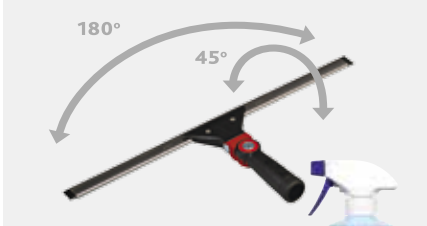

Щетка для мытья окон Эволюшн

- поворотный механизм на 180°;
- регулируемый механизм позволяет вымывать труднодоступные места окон;
- микроволоконная насадка с жесткими вставками отмывает устойчивую грязь.

Склиз для удаления влаги Эволюшн в сборе

Склиз используется для удаления влаги после мытья окон:

- оснащен двумя поворотными механизмами:
 - 180° – для сгона влаги с углов окон,
 - 45° – угол наклона для плотного прилегания лезвия к стеклу;
- съемное долговечное резиновое лезвие.