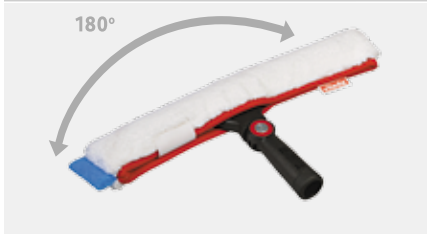

Щетка для мытья окон Эволюшн

- поворотный механизм на 180°;
- регулируемый механизм позволяет вымывать труднодоступные места окон;
- микроволоконная насадка с жесткими вставками отмывает устойчивую грязь.