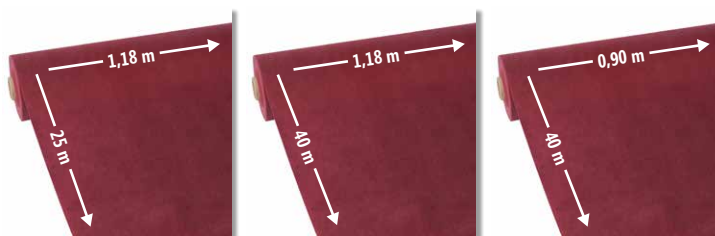

soft
selection