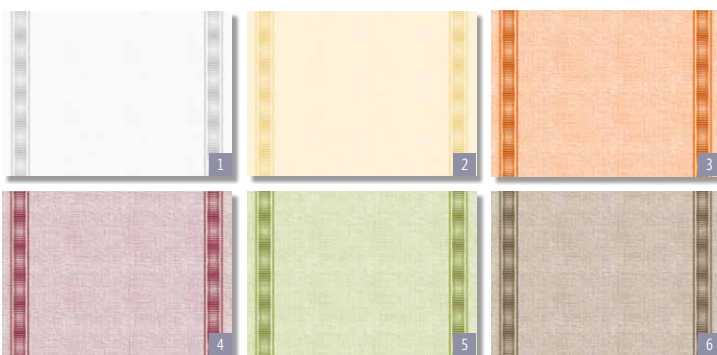

türkis | turquoise

limonengrün | lime green

olivgrün | olive green

dunkelgrün | dark green

braun | brown

grau | grey

SOFT SELECTION PLUS

	Tischläufer, Vliesstoff mit PE-Beschichtung Tablerunner, non woven, PE-coated 👉 4 x 1	Mitteldecken, Vliesstoff mit PE-Beschichtung Table topper, non woven, PE-coated 👉 5 x 20	Mitteldecken, Vliesstoff mit PE-Beschichtung Table topper, non woven, PE-coated 👉 5 x 20	Tischdecke, Vliesstoff mit PE-Beschichtung Tablecloth, non woven, PE-coated 👉 2 x 1		
	24 m x 40 cm	80 x 80 cm	100 x 100 cm	25 x 1,18 m	25 x 0,9 m	40 x 1,18 m
weiß white	85755 *	84914	84908	84935	86468	86826
champagner champagne	85756 *	84915	84909	84936	86829	86827
gelb yellow		84916		84937		
nektarine nectarine	85759 *	84922	84912	84942		
rot red		84923		84943		
bordeaux bordeaux	85757 *	84921	84910	84941		
fuchsia fuchsia		84924		84944		
dunkelblau dark blue		84926		84946		
türkis turquoise		84925		84945		
limonengrün lime green		84917		84938		
olivgrün olive green	85758 *	84919	84911	84939		
dunkelgrün dark green		84920		84940		
braun brown		84928		84948		
grau grey	85760 *	84927	84913	84947		

* perforiert | perforated: 20 x 1,20 m

SOFT SELECTION PLUS - TISCHSETS MIT DEKOR | PLACE MATS WITH DESIGN

	#	⊥	↔	*	🌈	ⓘ	👉
1	84956	30 cm	40 cm	Gourmet	weiß white	Vliesstoff mit PE-Beschichtung non woven, PE-coated	6 x 100
2	84957	30 cm	40 cm	Gourmet	champagner champagne		6 x 100
3	84959	30 cm	40 cm	Gourmet	nektarine nectarine		6 x 100
4	84958	30 cm	40 cm	Gourmet	bordeaux bordeaux		6 x 100
5	84960	30 cm	40 cm	Gourmet	olivgrün olive green		6 x 100
6	84961	30 cm	40 cm	Gourmet	braun brown		6 x 100