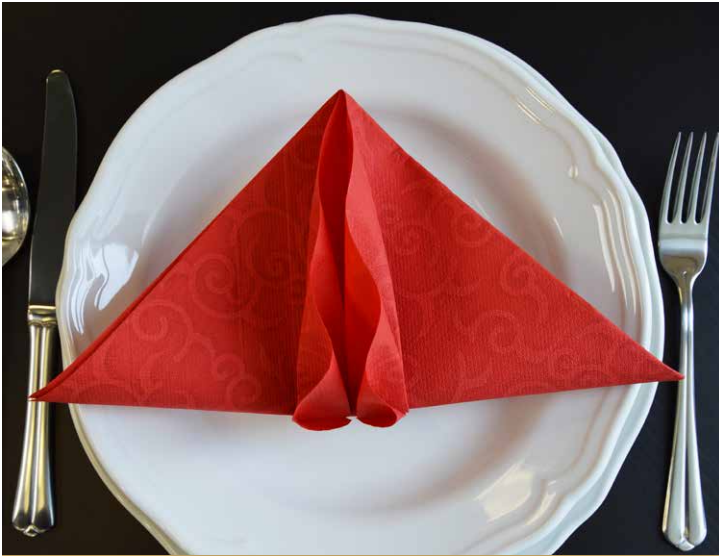

ROYAL COLLECTION // DIE BESONDERE
TISSUE-SERVLETTE ...