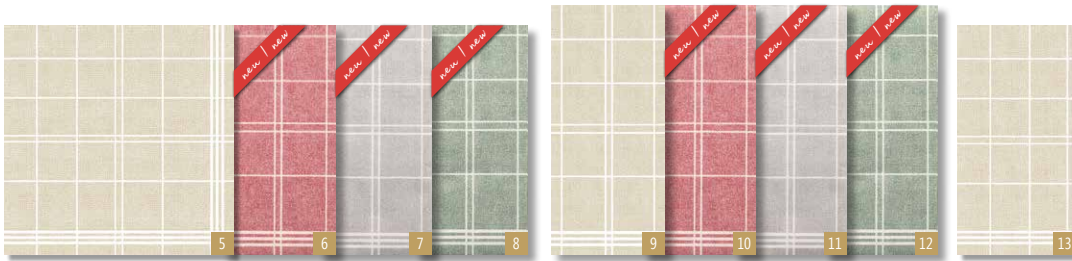

TISCHLÄUFER UND TISCHBAND | TABLERUNNER AND TABLE RIBBON „JUTE“

#		⏏	⏏	⏏	⏏	⏏
3	88018	Tischläufer, Jute | Tablerunner, jute	10 m	30 cm	auf Rolle | on roll	14 x 1
3	88720	Tischband, Jute | Table ribbon jute	10 m	15 cm	auf Rolle | on roll	10 x 1

KITCHEN CRAFT

#		⏏	⏏	⏏	⏏	⏏
5	88133	Servietten | Napkins	40 cm	40 cm		5 x 50
6	88751		40 cm	40 cm	1/4-Falz ·	5 x 50
7	88750		40 cm	40 cm	FSC, Svanen, Keimling | Seedling	5 x 50
8	88752		40 cm	40 cm		5 x 50
9	88131		48 cm	33 cm	1/6-Falz · FSC, Svanen	5 x 50
10	88731		48 cm	33 cm		5 x 50
11	88730		48 cm	33 cm	1/6-Falz ·	5 x 50
12	88732		48 cm	33 cm	FSC, Svanen, Keimling | Seedling	5 x 50
13	88132		40 cm	40 cm	1/8-Falz · FSC, Svanen	5 x 50