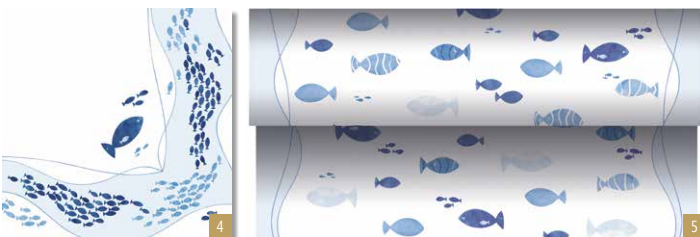

ROYAL COLLECTION // DIE BESONDERE
TISSUE-SERVIETTE ...

ROYAL COLLECTION // THE SPECIAL
TISSUE NAPKIN ...

SERVIETTEN | NAPKINS - ROYAL COLLECTION

	#		↓	↔	✿	🌈	ⓘ	📦
1	11651	Servietten Napkins	40 cm	40 cm	New Mediterran	champagner champagne	FSC, Svanen, Keimling Seedling	5 x 50
2	11652		40 cm	40 cm	New Mediterran	weiß white		5 x 50
3	86548		40 cm	40 cm	Grief			5 x 50