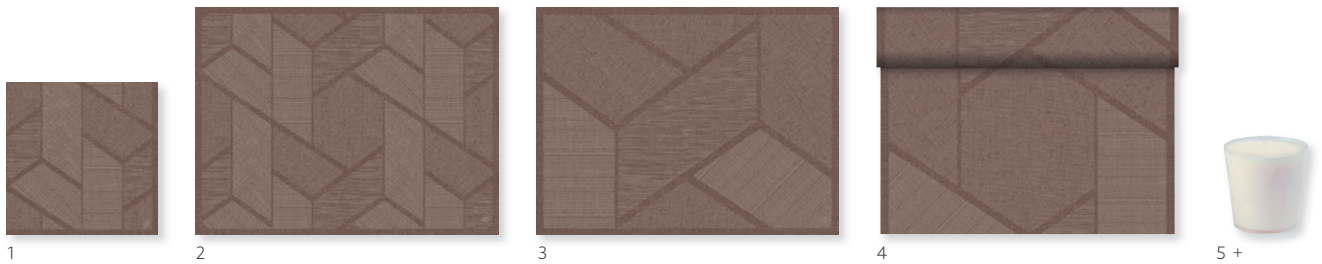

ELWIN GREIGE

NO	ARTICLE	DESCRIPTION	PACK				NO	ARTICLE	DESCRIPTION	PACK			
1	186707	Dunisoft® Napkin, 40 x 40 cm	12 x 60	•			4	183124	Dunichel® Tête-à-Tête, 0,4 x 24 m	4 x 1	•		
2	183147	Dunichel® Placemat, 30 x 40 cm	5 x 100	•			5	153869	Switch & Shine Refill, White, 65 x Ø 65 mm, 30 h	2 x 6			
3	183155	Paper Placemat, 30 x 40 cm	4 x 250	•