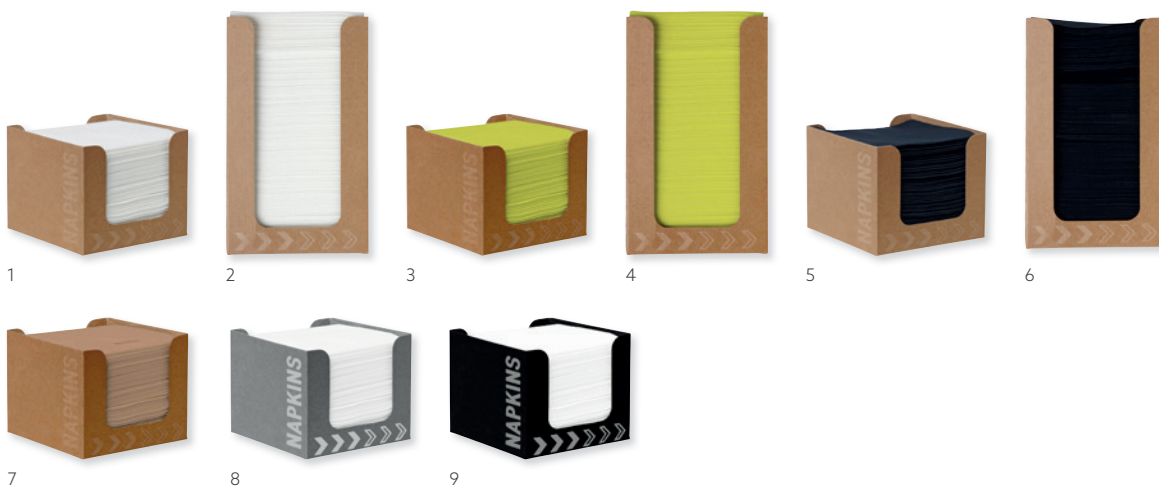

JOY DUNISOFT®, 20 X 20 CM

NO	ARTICLE	DESCRIPTION	PACK	FSC	TUV	ecoecho
1	186558	Organic	16 x 180	•	•	•
2	186557	Bakery	16 x 180	•	•	•
3	192129	Veggies	16 x 180	•	•	•

1   2   3 **NEW**

JOY DUNISOFT® DISPENSER, 20 X 20 CM