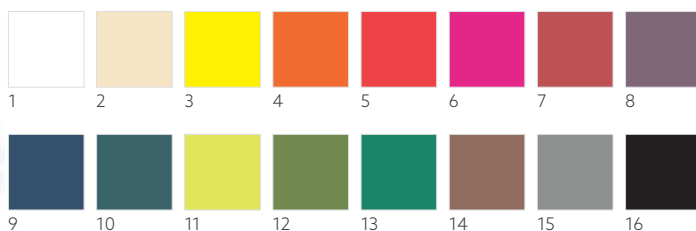

GO TISSUE, 2-PLY, 33 X 33 CM

NO	ARTICLE	DESCRIPTION	PACK			
1	180376	White	16 x 125	•	•	•
2	180377	Cream	16 x 125	•	•	•
3	180385	Yellow	16 x 125	•	•	•
4	165511	Mandarin	16 x 125	•	•	•
5	180384	Red	16 x 125	•	•	•
6	165586	Fuchsia	16 x 125	•	•	•
7	180381	Bordeaux	16 x 125	•	•	•
8	165513	Plum	16 x 125	•	•	•
9	180383	Dark Blue	16 x 125	•	•	•
10	186391	Ocean Teal	16 x 125	•	•	•
11	160094	Kiwi	16 x 125	•	•	•

NO	ARTICLE	DESCRIPTION	PACK			
12	186352	Leaf Green	16 x 125	•	•	•
13	180382	Dark Green	16 x 125	•	•	•
14	174088	Chestnut	16 x 125	•	•	•
15	156902	Granite Grey	16 x 125	•	•	•
16	151803	Black	16 x 125	•	•	•

NO	ARTICLE	DESCRIPTION	PACK			
1	314015	White	4 x 300	•	•	•

NO	ARTICLE	DESCRIPTION	PACK			
1	341455	White	10 x 300	•	•	•