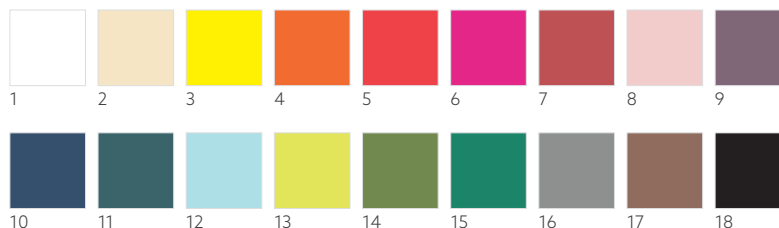

TISSUE

- Basic, functional, economical
- Suits informal breakfast, lunch and snack breaks
- Choice of 1, 2 or 3-ply - the more plies, the better the durability

GO TISSUE, 3-PLY, 40 X 40 CM

NO	ARTICLE	DESCRIPTION	PACK	FSC	compostable	TUV	ecoecho	NO	ARTICLE	DESCRIPTION	PACK	FSC	compostable	TUV	ecoecho
1	2503	White	8 x 125	•	•	•	•	10	2623	Dark Blue	8 x 125	•	•	•	•
2	2763	Cream	8 x 125	•	•	•	•	11	186367	Ocean Teal	8 x 125	•	•	•	•
3	180448	Yellow	8 x 125	•	•	•	•	13	149077	Kiwi	8 x 125	•	•	•	•
4	165544	Mandarin	8 x 125	•	•	•	•	14	186369	Leaf Green	8 x 125	•	•	•	•
5	2613	Red	8 x 125	•	•	•	•	15	2593	Dark Green	8 x 125	•	•	•	•
6	165550	Fuchsia	8 x 125	•	•	•	•	16	156918	Granite Grey	8 x 125	•	•	•	•
7	2733	Bordeaux	8 x 125	•	•	•	•	18	151820	Black	8 x 125	•	•	•	•
9	165546	Plum	8 x 125	•	•	•	•								

NO	ARTICLE	DESCRIPTION	PACK	FSC	compostable	TUV	ecoecho	NO	ARTICLE	DESCRIPTION	PACK	FSC	compostable	TUV	ecoecho
1	213011	White	4 x 250	•	•	•	•	10	213547	Dark Blue	4 x 250	•	•	•	•
2	213455	Cream	4 x 250	•	•	•	•	12	171548	Mint Blue	4 x 250	•	•	•	•
3	213325	Yellow	4 x 250	•	•	•	•	13	149079	Kiwi	4 x 250	•	•	•	•
4	165551	Mandarin	4 x 250	•	•	•	•	14	186370	Leaf Green	4 x 250	•	•	•	•
5	213103	Red	4 x 250	•	•	•	•	15	213509	Dark Green	4 x 250	•	•	•	•
7	213127	Bordeaux	4 x 250	•	•	•	•	17	174085	Chestnut	4 x 250	•	•	•	•
8	174174	Mellow Rose	4 x 250	•	•	•	•	18	156921	Black	4 x 250	•	•	•	•
9	165552	Plum	4 x 250	•	•	•	•