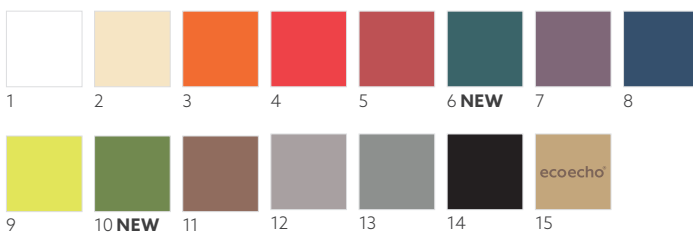

JOY DUNISOFT®, 20 X 20 CM

Napkins fit eco-conscious bamboo dispenser on p.36

NO	ARTICLE	DESCRIPTION	PACK	FSC	TUV	ecoecho	NO	ARTICLE	DESCRIPTION	PACK	FSC	TUV	ecoecho
1	168060	White	16 x 180	•	•	•	9	168067	Kiwi	16 x 180	•	•	•
2	168061	Cream	16 x 180	•	•	•	10	188327	Leaf Green	16 x 180	•	•	•
3	168065	Mandarin	16 x 180	•	•	•	11	174024	Chestnut	16 x 180	•	•	•
4	171559	Red	16 x 180	•	•	•	12	184050	Greige	16 x 180	•	•	•
5	168062	Bordeaux	16 x 180	•	•	•	13	178636	Granite Grey	16 x 180	•	•	•
6	188326	Ocean Teal	16 x 180	•	•	•	14	168068	Black	16 x 180	•	•	•
7	168066	Plum	16 x 180	•	•	•	15	178637	eco Brown	16 x 180	•	•	•
8	168064	Dark Blue	16 x 180	•	•	•							