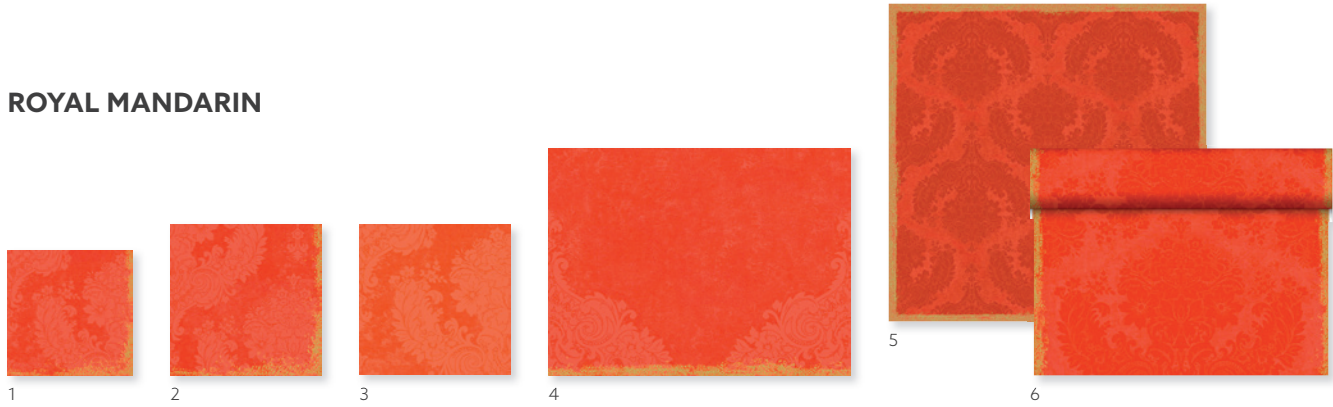

ROYAL MANDARIN

NO	ARTICLE	DESCRIPTION	PACK				NO	ARTICLE	DESCRIPTION	PACK			
1	174210	Tissue Napkin, 3-ply, 33x33 cm	4 x 250	•			4	174338	Dunichel® Placemat, 30 x 40 cm	5 x 100	•		
2	174227	Tissue Napkin, 3-ply, 40 x 40 cm	4 x 250	•			5	174296	Dunichel® Slipcover, 84 x 84 cm	5 x 20	•		
	174231	Classic Napkin, 40 x 40 cm	6 x 50	•			6	183404	Dunichel® Tête-à-Tête, 0,4x24 m	4 x 1	•		
3	186608	Dunilin® Napkin, 40 x 40 cm	12 x 45	•	•	•