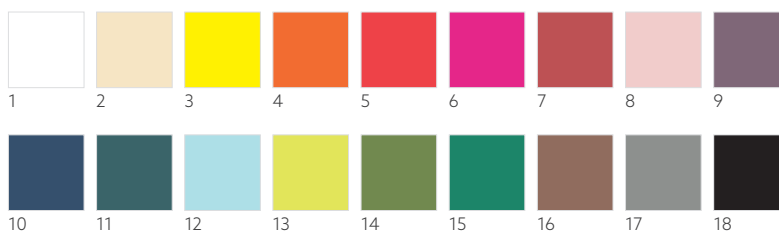

GO TISSUE, 3-PLY, 24 X 24 CM

NO	ARTICLE	DESCRIPTION	PACK			
1	168413	White	8 x 250	•	•	•
2	168419	Cream	8 x 250	•	•	•
3	168416	Yellow	8 x 250	•	•	•
4	168404	Mandarin	8 x 250	•	•	•
5	168414	Red	8 x 250	•	•	•
6	168408	Fuchsia	8 x 250	•	•	•
7	168415	Bordeaux	8 x 250	•	•	•
8	174171	Mellow Rose	8 x 250	•	•	•
9	168410	Plum	8 x 250	•	•	•

NO	ARTICLE	DESCRIPTION	PACK			
10	168418	Dark Blue	8 x 250	•	•	•
11	186353	Ocean Teal	8 x 250	•	•	•
12	171550	Mint Blue	8 x 250	•	•	•
13	168398	Kiwi	8 x 250	•	•	•
14	186354	Leaf Green	8 x 250	•	•	•
15	168417	Dark Green	8 x 250	•	•	•
16	174030	Chestnut	8 x 250	•	•	•
17	168402	Granite Grey	8 x 250	•	•	•
18	168399	Black	8 x 250	•	•	•