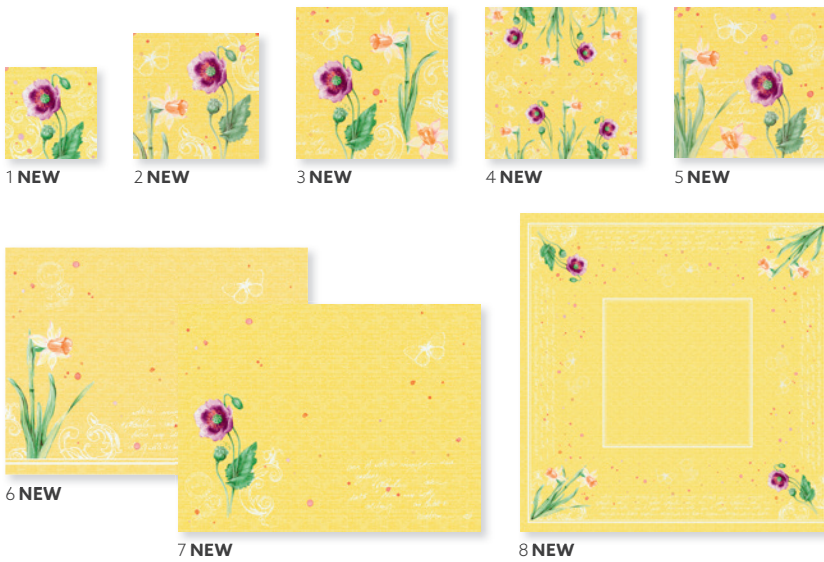

SPRING LILIES

MATCHING COLOURS

YELLOW

PLUM

LEAF GREEN

10 NEW

NO	ARTICLE	DESCRIPTION	PACK	FSC	TUV	ecoecho	NO	ARTICLE	DESCRIPTION	PACK	FSC	TUV	ecoecho
1	192042	Tissue Napkin, 3-ply, 24 x 24 cm	20 x 50	•	•	•	7	192092	Dunicel® Placemat, 30 x 40 cm	5 x 100	•	•	•
2	192041	Tissue Napkin, 3-ply, 33 x 33 cm	4 x 250	•	•	•	8	192045	Dunisilk® Slipcover, 84 x 84 cm	5 x 20	•	•	•
	192097	Tissue Napkin, 3-ply, 33 x 33 cm	10 x 50	•	•	•		192043	Dunicel® Slipcover, 84 x 84 cm	5 x 20	•	•	•
3	192121	Tissue Napkin, 3-ply, 40 x 40 cm	4 x 250	•	•	•		192044	Dunicel® Slipcover, 84 x 84 cm	1 x 100	•	•	•
4	192054	Classic Napkin, 40 x 40 cm	6 x 50	•	•	•	9	192107	Dunicel® Tête-à-Tête, 0,4 x 24 m	4 x 1	•	•	•
5	192133	Dunisoft® Napkin, 40 x 40 cm	6 x 60	•	•	•	10	188175	Candle Holder Shimmer, Rust, Frosted Glass, 100 x Ø 80 mm	6 x 1	•	•	•
6	192093	Paper Placemat, 30 x 40 cm	4 x 250	•	•	•							