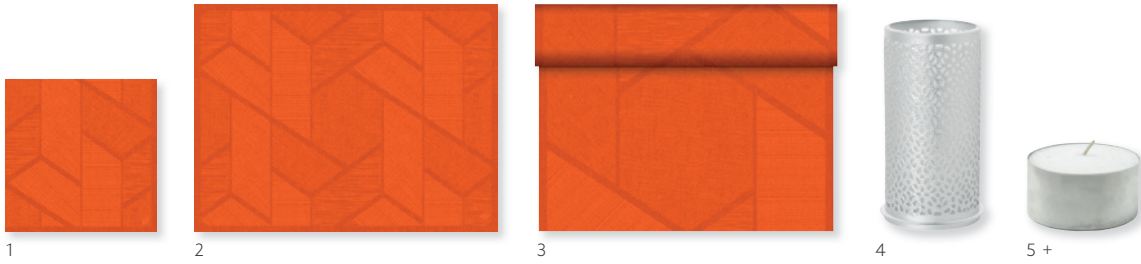

ELWIN MANDARIN

NO	ARTICLE	DESCRIPTION	PACK				NO	ARTICLE	DESCRIPTION	PACK			
1	186709	Dunisoft® Napkin, 40 x 40 cm	12 x 60	•			4	178478	Candle Holder Bliss, Silver, Metal, 140 x Ø 75 mm	4 x 1			
2	183149	Dunichel® Placemat, 30 x 40 cm	5 x 100	•			5	157313	Tealight, White, Ø 39 mm, 8 h	2 x 100			
3	183126	Dunichel® Tête-à-Tête, 0,4 x 24 m	4 x 1	•