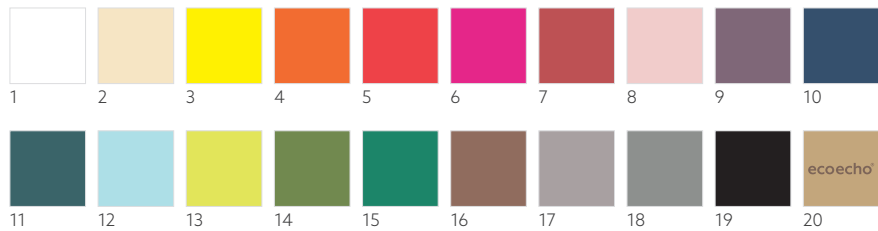

GO TISSUE, 3-PLY, 33 X 33 CM

NO	ARTICLE	DESCRIPTION	PACK				
1	154489	White	10 x 50	•	•	•	•
2	154496	Cream	10 x 50	•	•	•	•
3	154495	Yellow	10 x 50	•	•	•	•
5	154494	Red	10 x 50	•	•	•	•

NO	ARTICLE	DESCRIPTION	PACK				
7	154491	Bordeaux	10 x 50	•	•	•	•
13	154499	Kiwi	10 x 50	•	•	•	•
15	154492	Dark Green	10 x 50	•	•	•	•

NO	ARTICLE	DESCRIPTION	PACK				
1	2502	White	8 x 125	•	•	•	•
2	2762	Cream	8 x 125	•	•	•	•
3	180437	Yellow	8 x 125	•	•	•	•
4	165523	Mandarin	8 x 125	•	•	•	•
5	2612	Red	8 x 125	•	•	•	•
6	165529	Fuchsia	8 x 125	•	•	•	•
7	2732	Bordeaux	8 x 125	•	•	•	•
9	165524	Plum	8 x 125	•	•	•	•

NO	ARTICLE	DESCRIPTION	PACK				
10	2622	Dark Blue	8 x 125	•	•	•	•
11	186355	Ocean Teal	8 x 125	•	•	•	•
12	171544	Mint Blue	8 x 125	•	•	•	•
13	149114	Kiwi	8 x 125	•	•	•	•
14	186359	Leaf Green	8 x 125	•	•	•	•
15	2592	Dark Green	8 x 125	•	•	•	•
18	156912	Granite Grey	8 x 125	•	•	•	•
19	149116	Black	8 x 125	•	•	•	•

NO	ARTICLE	DESCRIPTION	PACK				
1	211017	White	4 x 250	•	•	•	•
2	211475	Cream	4 x 250	•	•	•	•
3	211314	Yellow	4 x 250	•	•	•	•
4	165530	Mandarin	4 x 250	•	•	•	•
5	211109	Red	4 x 250	•	•	•	•
6	165536	Fuchsia	4 x 250	•	•	•	•
7	211123	Bordeaux	4 x 250	•	•	•	•
8	174172	Mellow Rose	4 x 250	•	•	•	•
9	165531	Plum	4 x 250	•	•	•	•
10	211635	Dark Blue	4 x 250	•	•	•	•

NO	ARTICLE	DESCRIPTION	PACK				
11	186363	Ocean Teal	4 x 250	•	•	•	•
12	171545	Mint Blue	4 x 250	•	•	•	•
13	149069	Kiwi	4 x 250	•	•	•	•
14	186365	Leaf Green	4 x 250	•	•	•	•
15	211505	Dark Green	4 x 250	•	•	•	•
16	174031	Chestnut	4 x 250	•	•	•	•
17	168368	Greige	4 x 250	•	•	•	•
18	156915	Granite Grey	4 x 250	•	•	•	•
19	149070	Black	4 x 250	•	•	•	•
20	178653	eco Brown	4 x 250	•	•	•	•