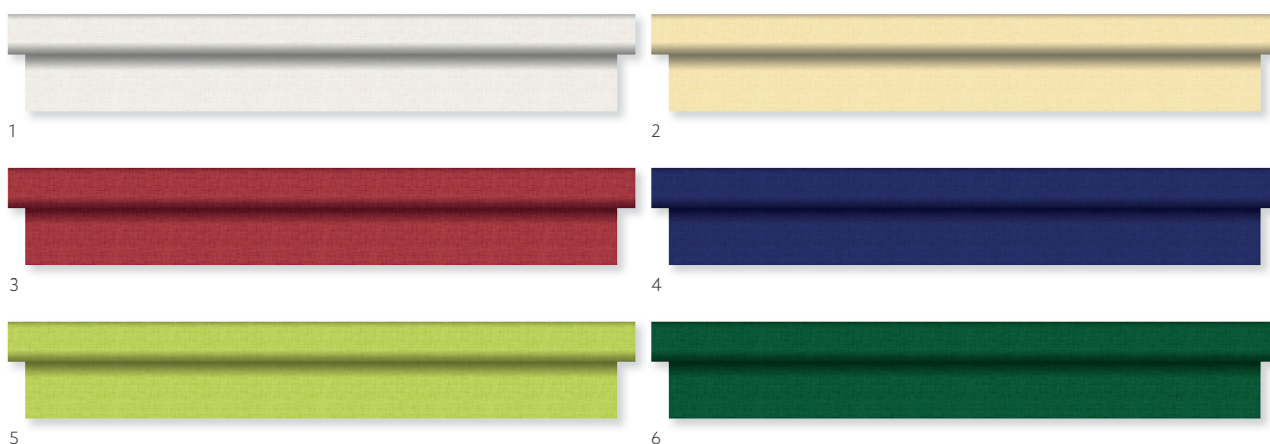

JOY DUNISILK® BANQUET REEL