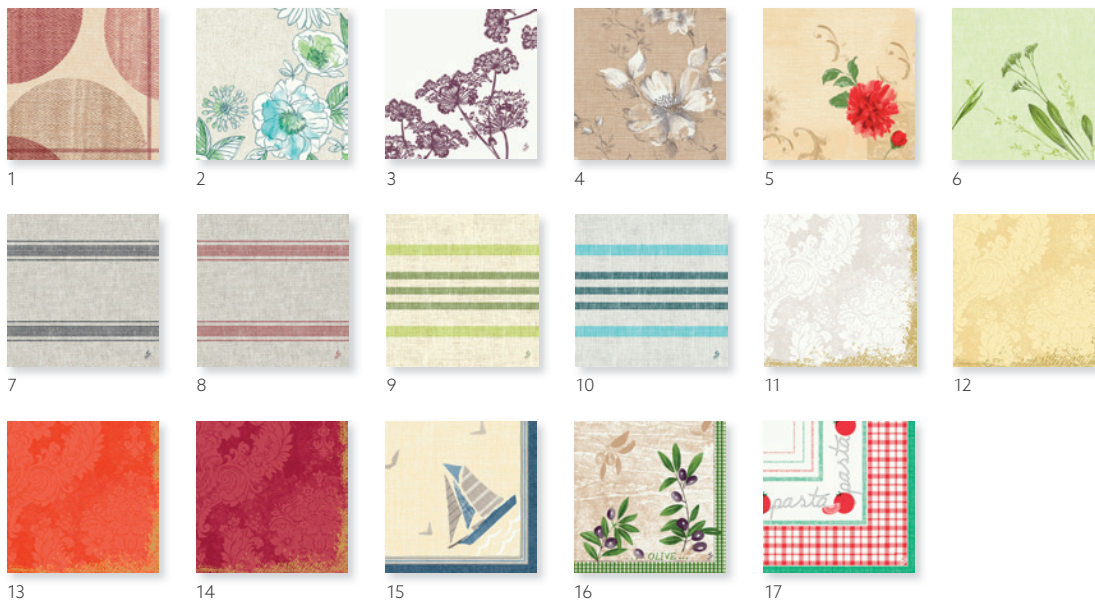

JOY CLASSIC, 40 X 40 CM

NO	ARTICLE	DESCRIPTION	PACK	FSC	TUV	ecoecho	NO	ARTICLE	DESCRIPTION	PACK	FSC	TUV	ecoecho
1	183044	Gravito	6 x 50	•	•	•	10	186581	Raya Blue	6 x 50	•	•	•
2	186826	Jardin	6 x 50	•	•	•	11	174228	Royal White	6 x 50	•	•	•
3	186422	Yarrow	6 x 50	•	•	•	12	174229	Royal Cream	6 x 50	•	•	•
4	183042	Floris	6 x 50	•	•	•	13	174231	Royal Mandarin	6 x 50	•	•	•
5	183043	Marit	6 x 50	•	•	•	14	174230	Royal Bordeaux	6 x 50	•	•	•
6	178267	Liz	6 x 50	•	•	•	15	183045	Seaway	6 x 50	•	•	•
7	186463	Cocina Black	6 x 50	•	•	•	16	183047	Posea	6 x 50	•	•	•
8	186464	Cocina Bordeaux	6 x 50	•	•	•	17	183046	Alberto	6 x 50	•	•	•
9	186465	Raya Kiwi	6 x 50	•	•	•