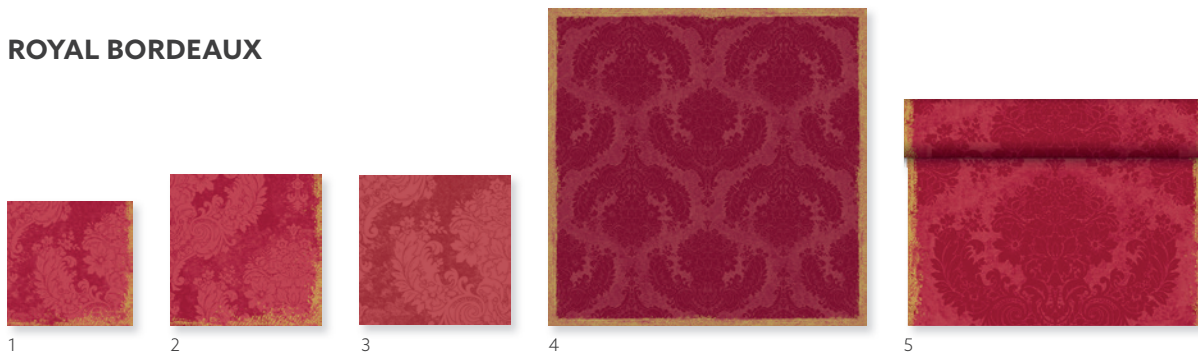

ROYAL BORDEAUX

NO	ARTICLE	DESCRIPTION	PACK				NO	ARTICLE	DESCRIPTION	PACK			
1	174209	Tissue Napkin, 3-ply, 33x33 cm	4 x 250	•			4	174369	Dunisilk® Slipcover, 84 x 84 cm	5 x 20	•		
2	174230	Classic Napkin, 40 x 40 cm	6 x 50	•				174295	Dunichel® Slipcover, 84 x 84 cm	5 x 20	•		
3	186606	Dunilin® Napkin, 40 x 40 cm	12 x 45	•	•	•	5	183402	Dunichel® Tête-à-Tête, 0,4x24 m	4 x 1	•