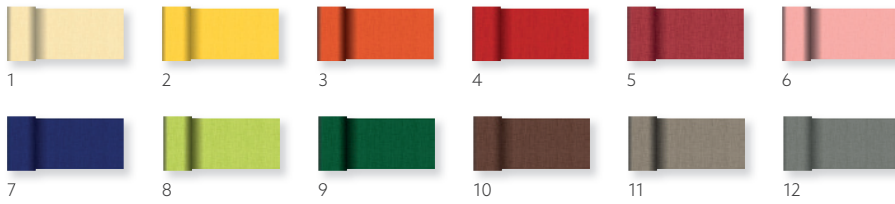

LINNEA

DUNICEL® TABLERUNNER, 0,15 X 20 M

NO	ARTICLE	DESCRIPTION	PACK				NO	ARTICLE	DESCRIPTION	PACK			
1	178422	Linnea Cream	6 x1	•			7	178419	Linnea Dark Blue	6 x1	•		
2	178421	Linnea Yellow	6 x1	•			8	178416	Linnea Kiwi	6 x1	•		
3	178423	Linnea Mandarin	6 x1	•			9	178420	Linnea Dark Green	6 x1	•		
4	178418	Linnea Red	6 x1	•			10	178427	Linnea Chestnut	6 x1	•		
5	178417	Linnea Bordeaux	6 x1	•			11	178429	Linnea Greige	6 x1	•		
6	178428	Linnea Mellow Rose	6 x1	•			12	178426	Linnea Granite Grey	6 x1	•