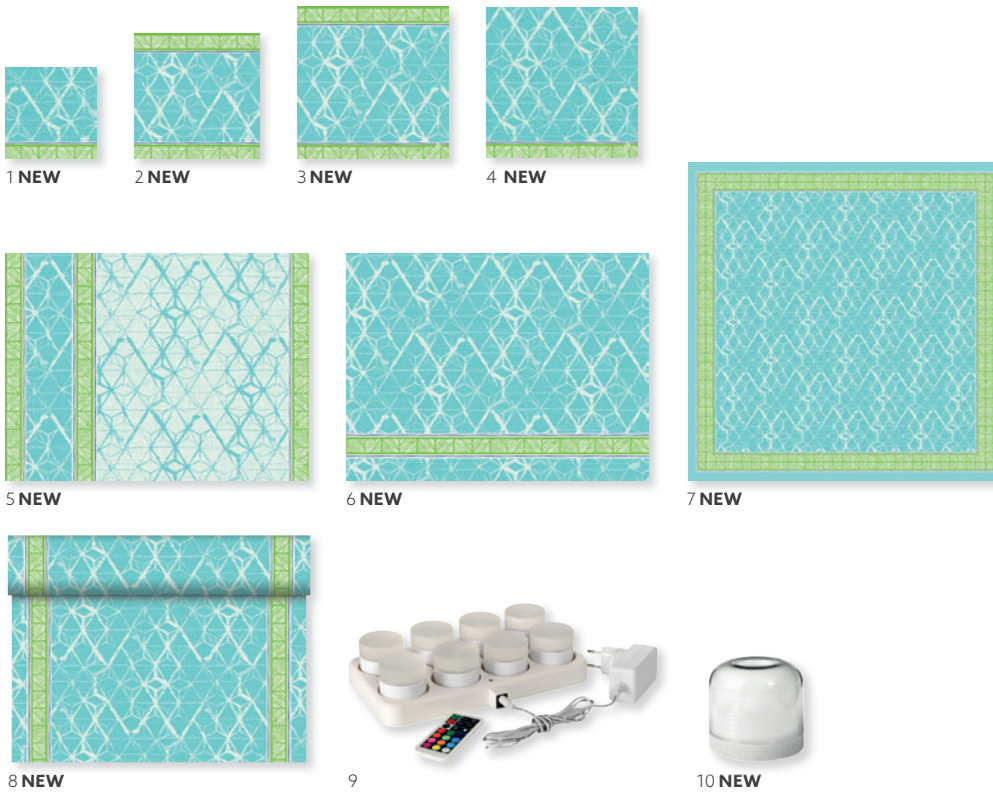

SPRING LILIES

MATCHING COLOURS

YELLOW

PLUM

LEAF GREEN

10 NEW

NO	ARTICLE	DESCRIPTION	PACK	FSC	TUV	ecoecho	NO	ARTICLE	DESCRIPTION	PACK	FSC	TUV	ecoecho
1	192042	Tissue Napkin, 3-ply, 24 x 24 cm	20 x 50	•	•	•	7	192092	Dunicel® Placemat, 30 x 40 cm	5 x 100	•	•	•
2	192041	Tissue Napkin, 3-ply, 33 x 33 cm	4 x 250	•	•	•	8	192045	Dunisilk® Slipcover, 84 x 84 cm	5 x 20	•	•	•
	192097	Tissue Napkin, 3-ply, 33 x 33 cm	10 x 50	•	•	•		192043	Dunicel® Slipcover, 84 x 84 cm	5 x 20	•	•	•
3	192121	Tissue Napkin, 3-ply, 40 x 40 cm	4 x 250	•	•	•		192044	Dunicel® Slipcover, 84 x 84 cm	1 x 100	•	•	•
4	192054	Classic Napkin, 40 x 40 cm	6 x 50	•	•	•	9	192107	Dunicel® Tête-à-Tête, 0,4 x 24 m	4 x 1	•	•	•
5	192133	Dunisoft® Napkin, 40 x 40 cm	6 x 60	•	•	•	10	188175	Candle Holder Shimmer, Rust, Frosted Glass, 100 x Ø 80 mm	6 x 1	•	•	•
6	192093	Paper Placemat, 30 x 40 cm	4 x 250	•	•	•							

SHIBOURI

NO	ARTICLE	DESCRIPTION	PACK				NO	ARTICLE	DESCRIPTION	PACK			
1	192122	Tissue Napkin, 3-ply, 24 x 24 cm	20 x 50	•	•		7	192058	Dunisilk® Slipcover, 84 x 84 cm	5 x 20	•	•	
2	192104	Tissue Napkin, 3-ply, 33 x 33 cm	10 x 50	•	•			192056	Dunicel® Slipcover, 84 x 84 cm	5 x 20	•	•	
	192106	Tissue Napkin, 3-ply, 33 x 33 cm	4 x 250	•	•		8	192110	Dunicel® Tête-à-Tête, 0,4 x 24 m	4 x 1	•	•	
3	192123	Tissue Napkin, 3-ply, 40 x 40 cm	4 x 250	•	•		9	186495	LED Mini Lamp Set, rechargeable, multicolour, 8 pcs, 48 x Ø 50 mm, 13 h	1 x 1	•	•	
4	192135	Dunisoft® Napkin, 40 x 40 cm	6 x 60	•	•		10	192649	LED Holder Stella, White, 73 x Ø 82 mm,	6 x 1	•	•	
5	192096	Paper Placemat, 30 x 40 cm	4 x 250	•	•								
6	192095	Dunicel® Placemat, 30 x 40 cm	5 x 100	•	•								