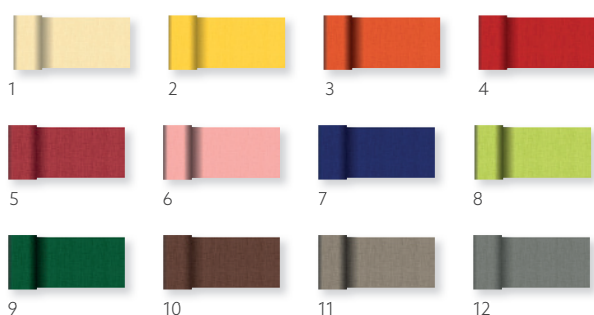

JOY DUNICEL® TABLERUNNER, 0,15 X 20 M

NO	ARTICLE	DESCRIPTION	PACK	
1	178422	Linnea Cream	6 x 1	•
2	178421	Linnea Yellow	6 x 1	•
3	178423	Linnea Mandarin	6 x 1	•
4	178418	Linnea Red	6 x 1	•
5	178417	Linnea Bordeaux	6 x 1	•
6	178428	Linnea Mellow Rose	6 x 1	•
7	178419	Linnea Dark Blue	6 x 1	•
8	178416	Linnea Kiwi	6 x 1	•
9	178420	Linnea Dark Green	6 x 1	•
10	178427	Linnea Chestnut	6 x 1	•
11	178429	Linnea Greige	6 x 1	•
12	178426	Linnea Granite Grey	6 x 1	•