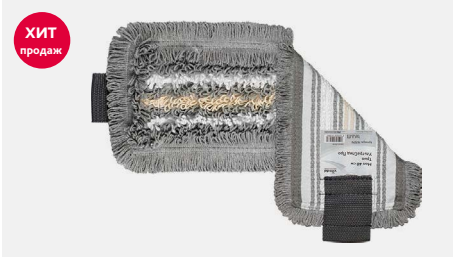

МОПЫ

Моп Трио УльтраСпид Про

Универсальный, стойкий к износу и надежный моп для уборки любых твердых напольных покрытий. Хит продаж Vileda Professional.

167276 — 40 см

Моп Контакт УльтраСпид Про

Популярный хлопковый моп для ежедневной уборки помещений с большим количеством влажных загрязнений, например на кухнях, в санузлах и на входных группах.

167275 — 40 см

Моп МикроПур УльтраСпид Про

Универсальный моп из микроволокна для ежедневной уборки с плотной шубкой, которая эффективно моет твердые покрытия

167281 — 40 см

Моп ТриоПлюс УльтраСпид Про

Универсальный, стойкий к износу и надежный моп с дополнительным объемом для сбора большого количества мусора и пыли. Для уборки любых твердых напольных покрытий.

167280 — 40 см

Моп МикроПлюс УльтраСпид Про

Моп из микроволокна с абразивными полосками для уборки рельефных и гладких поверхностей. Оттирает загрязнения и эффективно моет на открытых пространствах методом «восемька».

167291 — 40 см

Моп р-МикроВан УльтраСпид Про

Одноразовый микроволоконный моп, который убирает до 99,99% бактерий с поверхности без использования дезинфицирующих средств.

170315/ ex-163847 — 40 см

Моп МикроЛайт Макси УльтраСпид Про

Универсальный моп из микроволокна с изюминкой абразивных вставок для уборки любых твердых покрытий. Эффективно оттирает и моет как открытые, так и заставленные помещения.

167292 — 40 см

Моп Сейф УльтраСпид Про

Специальный моп с коротким жестким ворсом для генеральной уборки. Сверхпрочные абразивные вставки эффективно размягчают въевшиеся загрязнения, оттирают и очищают. Безопасен для любых поверхностей без защитных покрытий.

167293 — 40 см