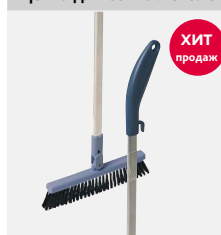

Щетка для совка Леголенд 25 см с ручкой

ХИТ продаж

Компактная и легкая щетка средней жесткости для подметания напольных покрытий.

119918

Размер: 25 см