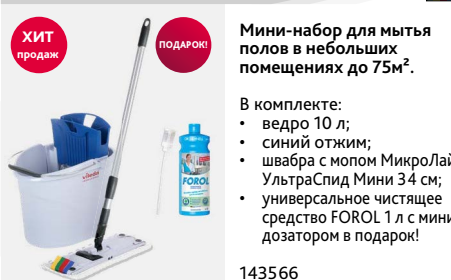

Набор Полы с УльтраСпид Мини

ХИТ продаж

ПОДАРОК!

Мини-набор для мытья полов в небольших помещениях до 75 м².

В комплекте:

- ведро 10 л;
- синий отжим;
- швабра с мопом МикроЛайт УльтраСпид Мини 34 см;
- универсальное чистящее средство FOROL 1 л с мини-дозатором в подарок!

143566