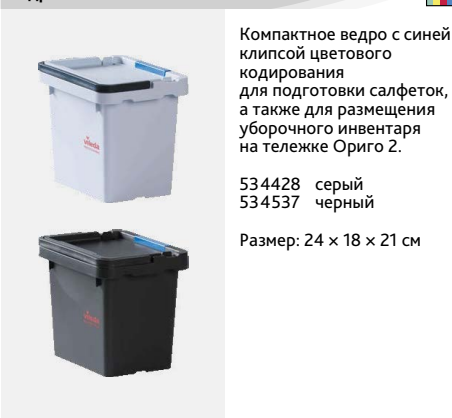

КОМПЛЕКТУЮЩИЕ

Ведро

Компактное ведро с синей клипсой цветового кодирования для подготовки салфеток, а также для размещения уборочного инвентаря на тележке Ориго 2.

534428 серый
534537 черный

Размер: 24 × 18 × 21 см