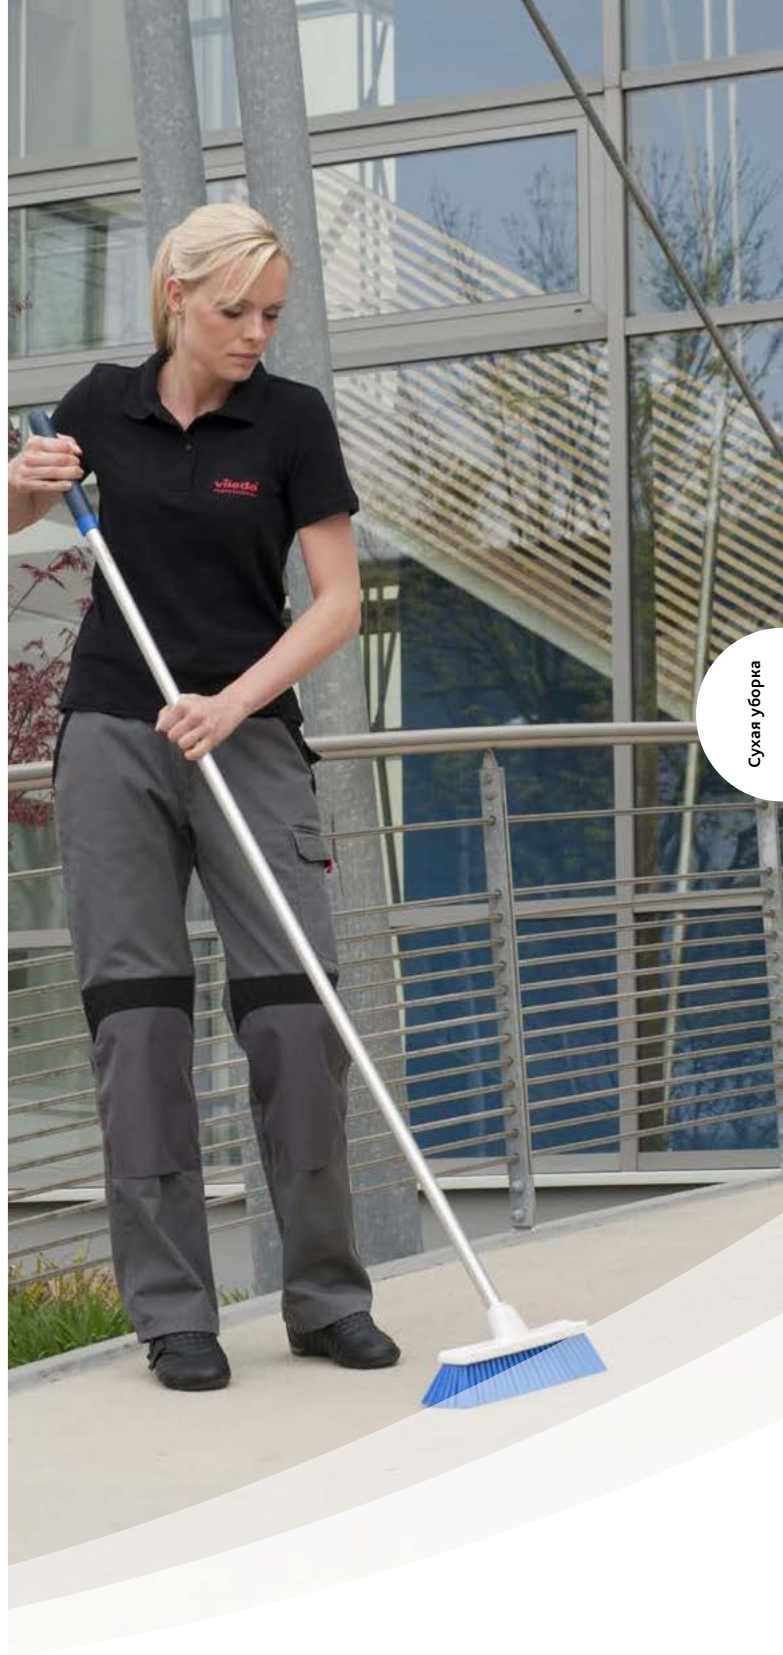

Сухая уборка

Гигиенические щетки Vileda Professional произведены из высококачественного пластика и синтетических нитей специально для того, чтобы служить дольше и превосходить по своим свойствам обычные щетки. Наши щетки – лучшие по классу гигиены. Щетина, устойчивая к истиранию, состоит из полиэтиленовых полибутиленовых нитей, отлично выпрямляется после сгибания, хорошо подметает и устойчива к широкому диапазону моющих средств, маслам, органическим растворителям. Прочный полипропиленовый пластик выдерживает интенсивное использование, а гладкая поверхность щеток предотвращает их быстрое загрязнение. Скобы из нержавеющей стали надежно фиксируют щетину и обеспечивают долгосрочную гигиену без ржавчины. Щетки Супер устойчивы к высоким температурам и могут автоклавироваться при температуре до 134 °С.