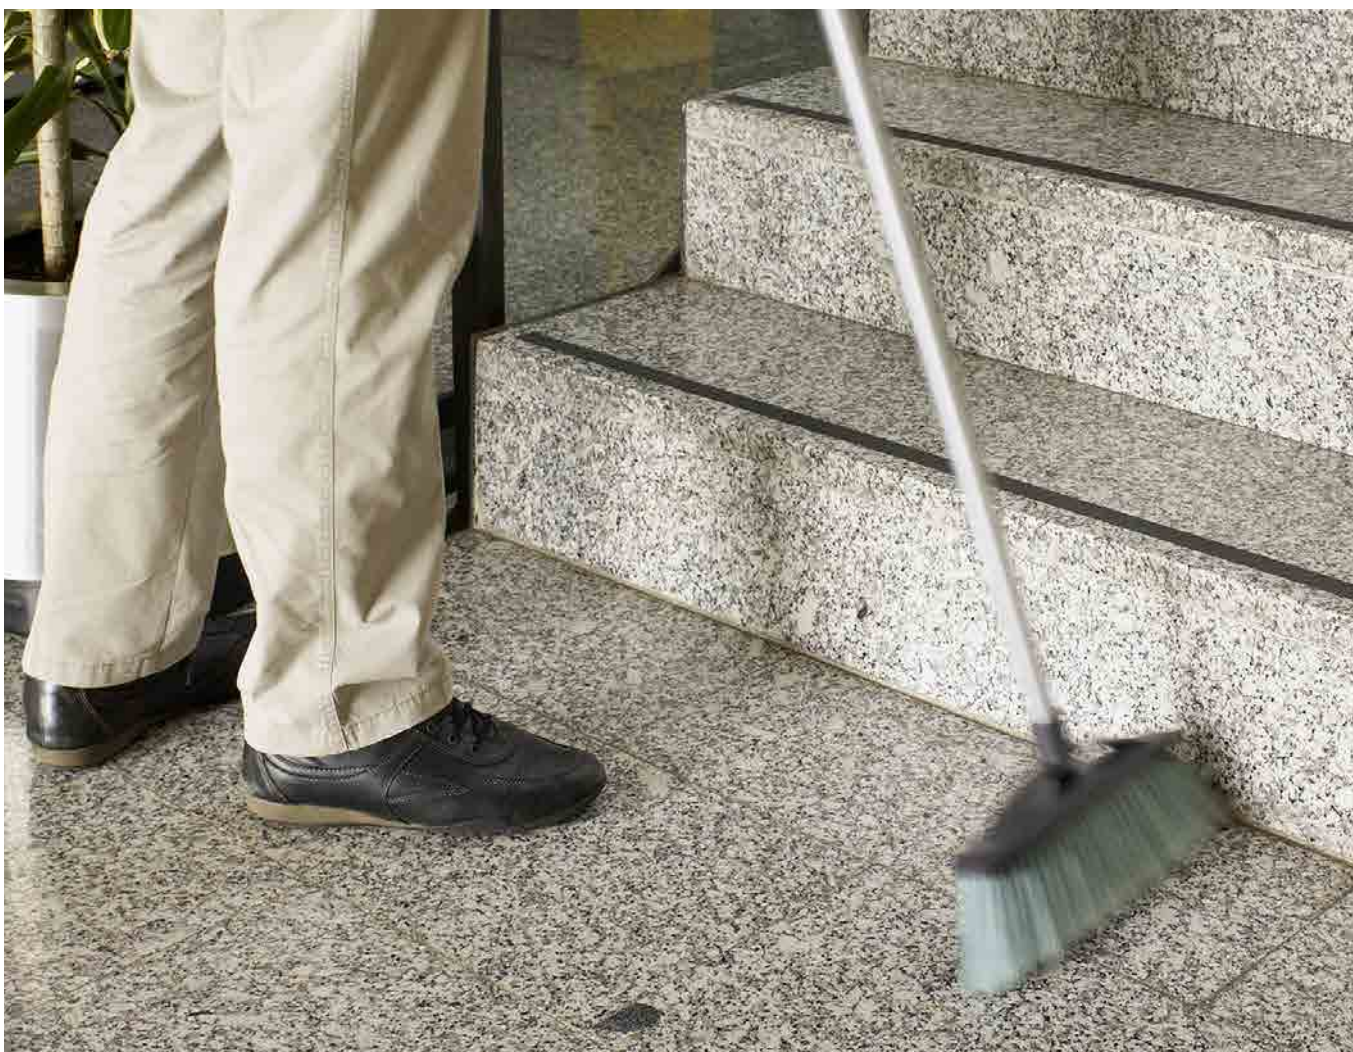

Легкая стальная ручка с резьбой для щеток серий Эко, Экономик и системы СуперМоп.

- ✓ простая в использовании;
- ✓ удобное и простое крепление на винтовой конусообразной итальянской резьбе;
- ✓ небольшой вес;
- ✓ фиксированная высота ручки;
- ✓ закрытый крючок для подвешивания на стену.

Артикул	Наименование	Размер, см	Шт. в уп.	Зоны прим.
100840	Ручка Контракт с резьбой	138	12