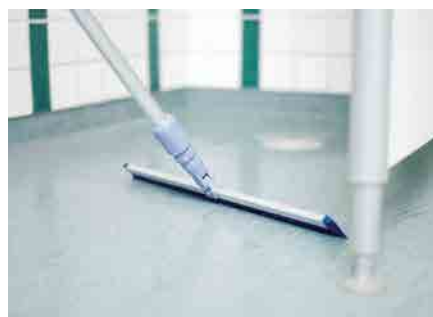

Сгоны для удаления влаги

Профессиональные сгоны для пола с резиновыми лезвиями разработаны специально для эргономичной и эффективной уборки: сгона влаги и сухой/смешанной грязи с пола.

Прочный и износостойкий материал лезвий позволяет использовать сгон в разных направлениях (на себя/от себя).