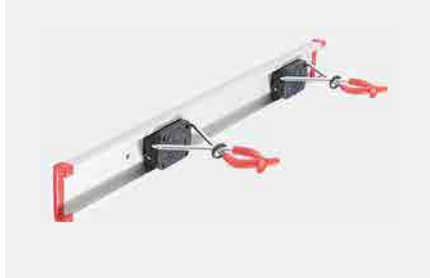

Держатель позволяет организовать компактное и эргономичное хранение инвентаря на стене.

- уникальная конструкция фиксаторов позволяет быстро снимать и закреплять инвентарь при помощи одной руки всего за одно движение;
- каждый фиксатор выдерживает инвентарь с диаметром ручки до 5 см и весом до 2 кг;
- возможно размещение до 6 шт. фиксаторов на одном держателе в зависимости от потребностей объекта;
- фиксаторы ручек можно использовать как с настенным держателем, так и без него (крепление непосредственно в стену).