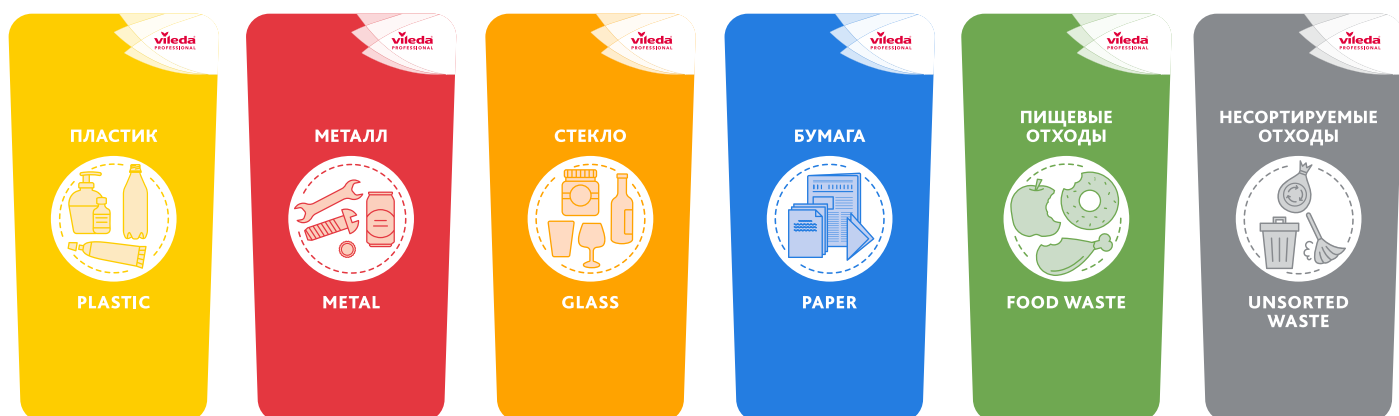

Наклейки для сортировки

К каждому контейнеру мы прилагаем наклейку для сортировки.

Для комплектации контейнера нужной наклейкой необходимо сообщить ее артикул через форму заказа маркетинговых материалов.