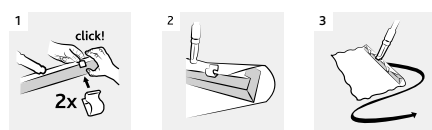

Артикул	Наименование	Размер, см	Шт. в уп.	Зоны прим.
114467	Сгон СВЕП с синим лезвием	35	1	+
114474	Сгон СВЕП с синим лезвием	50	1	+
113854	Сгон СВЕП с красным лезвием	50	1	+
508445	Лезвие сменное для сгона СВЕП, синий	35	1	+
508450	Лезвие сменное для сгона СВЕП, синий	50	1	+
525131	Моп Дуо для сгона	50	1	+
119967	Ручка телескопическая с цвет. код.	100–180	1	+
111389	Ручка телескопическая с цвет. код.	50–90	1	+