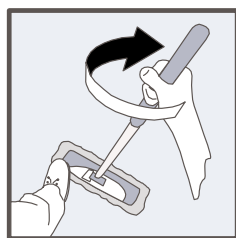

Применение системы Свеп Про в ТРЦ

Применение системы Свеп Про на фуд-корте

Уборка методом Свеп Про

Достать за петельку один mop из контейнера

Надеть на держатель

Выбрать высоту телескопической ручки

Помыть от 0 до 30 м² пола