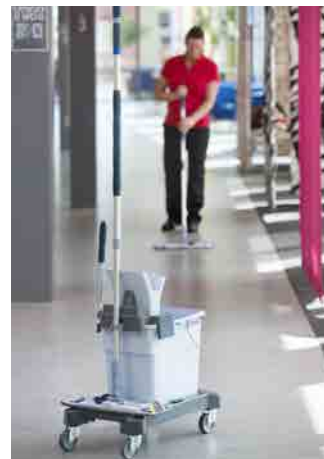

Одноведерные системы УльтраСпид Про с туннельным отжимом

- ✓ профессиональная система уборки для объектов от 100 м² – бутики, парикмахерские, кафе, рестораны, отели и т. д.;
- ✓ эффективный туннельный отжим;
- ✓ маневренная платформа для ведра;
- ✓ удобная транспортировочная ручка;
- ✓ легко превращается в двухведерную – для этого нужно добавить второе ведро 10 л.