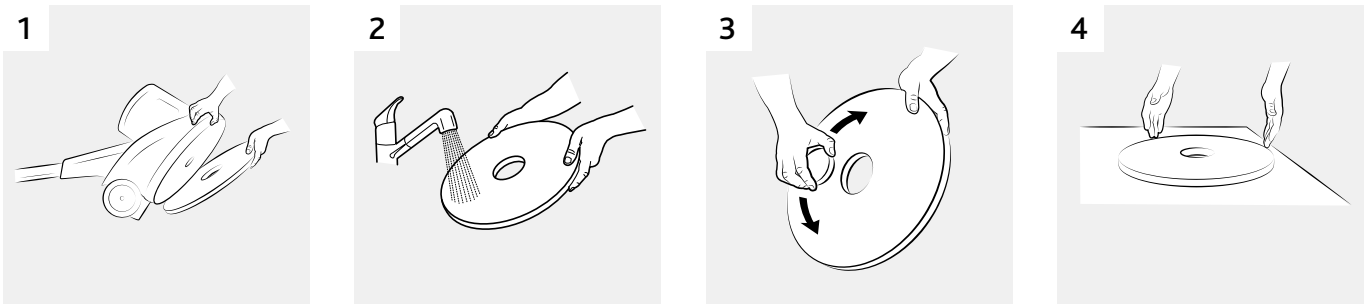

Рекомендации по уходу за супер-кругами Vileda Professional

Руководство по выбору кругов Vileda Professional

	Стандартная скорость 150–275 об/мин			Высокая скорость 275–1000 об/мин
	Удаление защитного слоя (стриппинг)	Влажная чистка	Полировка	Полировка
Полы на основе поливинилхлорида	● ●	●	○	○
Полы с линолеумным покрытием	●	●	○	○
Резиновые полы	●	●	○	○
Полы с покрытием из полиолефина	●	●		○
Противоскользящие (безопасные) полы			○	
Мрамор, терраццо (бетонно-мозаичный пол)			○	○
Природный камень		● ●		
Паркетные полы с лаковым покрытием				○