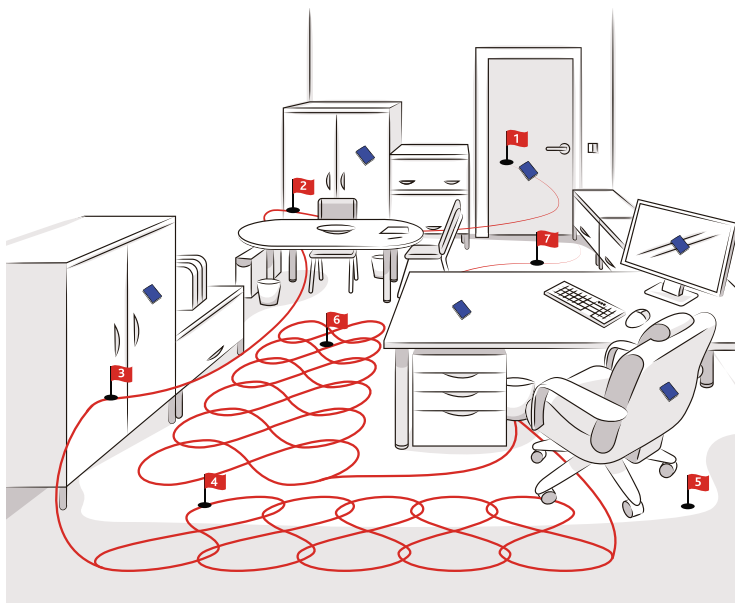

Инструкции по уборке помещений

ПРОФЕССИОНАЛЬНАЯ УБОРКА ОФИСА В 1 ШАГ ПО СИСТЕМЕ СВЕП ПРО

Порядок уборки

- начинайте работу от двери, поставив держатель мопа на пол;
- узкая сторона держателя мопа всегда направлена по ходу движения (по стрелке);
- двигайтесь направо или налево по периметру офиса;
- важно не отрывать моп от пола до конца уборки;
- протирайте вертикальные / горизонтальные поверхности по ходу движения;
- меняйте мешок в мусорных корзинах параллельно протирке поверхностей и уборке пола;
- для того чтобы достать дальние углы в офисе, к ним надо подойти и присесть;
- мойте мопом только неубранную площадь;
- закончите работу у двери и аккуратно снимите моп с держателя;
- не встряхивая моп, поместите его в мешок для сбора грязных мопов и салфеток;
- соберите остатки мусора в совок.