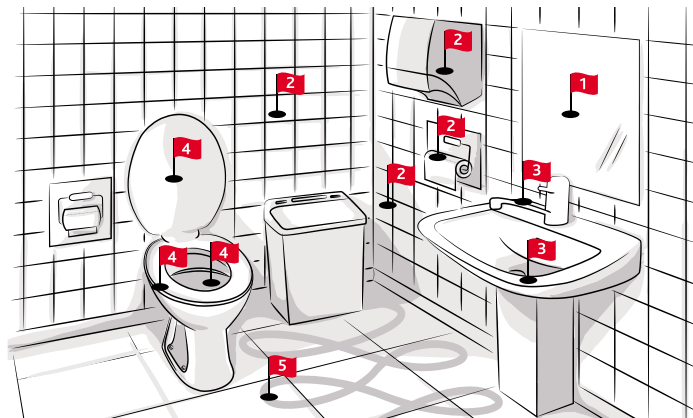

ПРОФЕССИОНАЛЬНАЯ УБОРКА САУЗЛА

1 Протирка зеркал *

2 Протирка * поверхностей и стен

3 Мытьё раковины

4 Мытьё унитаза*

5 Уборка пола

ПРОФЕССИОНАЛЬНАЯ УБОРКА ГОСТЕВОЙ ЗОНЫ В РЕСТОРАНЕ

1 Протирка зеркал