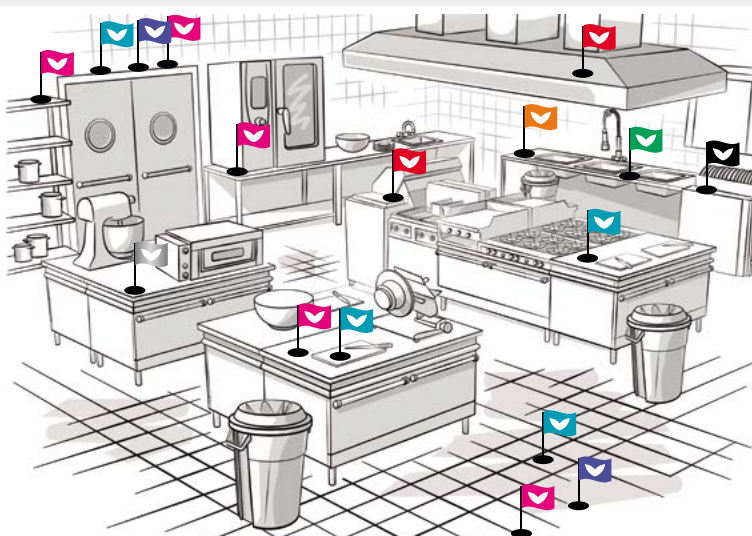

ПРОФЕССИОНАЛЬНАЯ УБОРКА КУХНИ

ДЕЗИНФЕКЦИЯ		DESIFOR-forte AF	САЛФЕТКА BREAZY
ПРОТИРКА ПОВЕРХНОСТЕЙ		GUSTRO PUR	САЛФЕТКА BREAZY
ПОЛИРОВКА ПОВЕРХНОСТЕЙ		ARTUS METALL PROTEKT	САЛФЕТКА BREAZY
РУЧНАЯ МОЙКА ПОСУДЫ		ONEMU 2000	ЩЕТКА ДИМ ПОСУДЫ