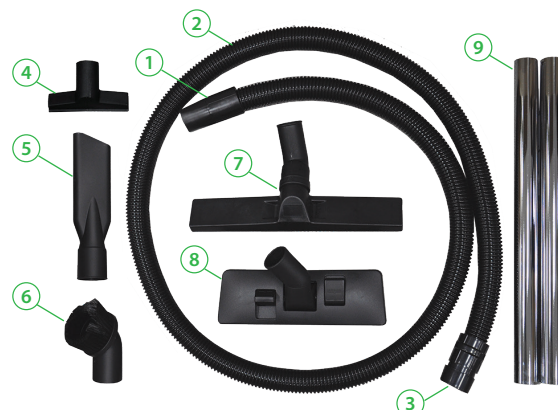

Базовая комплектация:

1. Длинный коннектор шланга
2. Шланг
3. Короткий коннектор шланга
4. Насадка для чистки мягкой мебели
5. Насадка щелевая
6. Щетка-насадка круглая
7. Насадка для влажной уборки пола
8. Насадка для сухой уборки пола
9. Трубка металлическая, 2 шт.