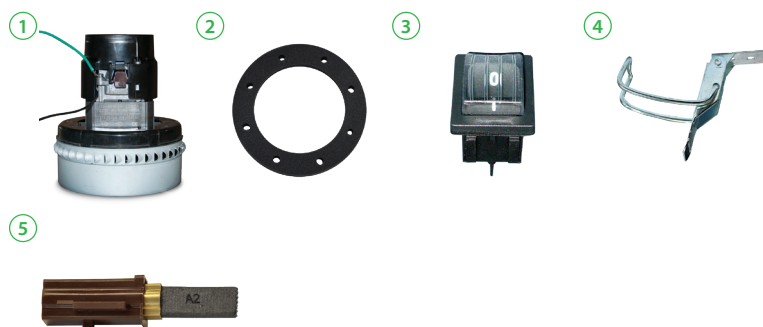

УНИВЕРСАЛЬНЫЕ ЗАПЧАСТИ

№	Артикул	Название
1	PS-0400	Турбина "By-Pass", 1200 Вт, для сухой и влажной уборки
2	PS-0246	Воздушный фильтр для пылесосов 15-30 л
3	PS-0403	Выключатель двухпозиционный (0-1)
4	PS-0237	Клипса-застежка металлическая на корпус пылесоса Baiyun
5	PS-0425	Угольная щетка для турбины пылесоса для сухой и влажной уборки, 230V