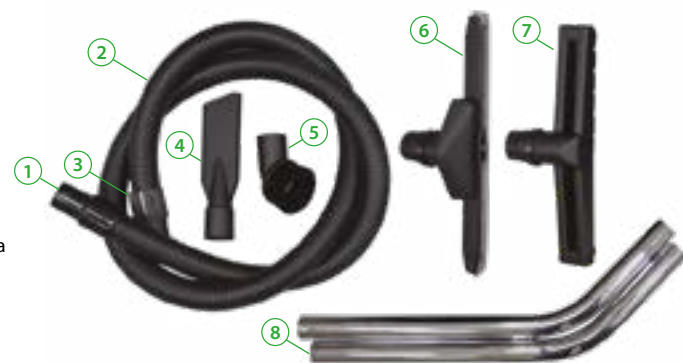

Базовая комплектация:

1. Длинный коннектор шланга
2. Шланг
3. Короткий коннектор шланга
4. Насадка щелевая
5. Щетка-насадка круглая
6. Насадка для влажной уборки пола
7. Насадка для сухой уборки пола
8. Трубка металлическая, 2 шт.

Артикул	Вес	Бак
PS-0116	12,7 кг	нержав. сталь