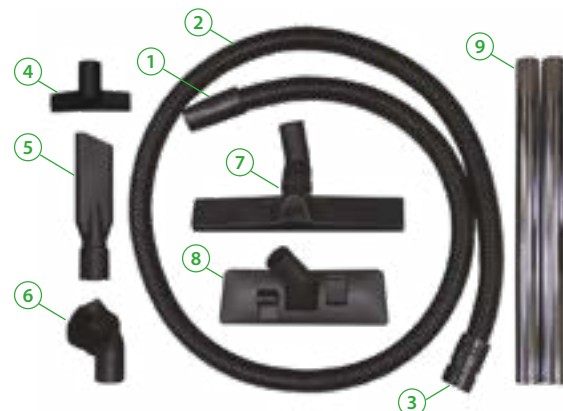

Базовая комплектация:

1. Длинный коннектор шланга
2. Шланг
3. Короткий коннектор шланга
4. Насадка для чистки мягкой мебели
5. Насадка щелевая
6. Щетка-насадка круглая
7. Насадка для влажной уборки пола
8. Насадка для сухой уборки пола
9. Трубка металлическая, 2 шт.